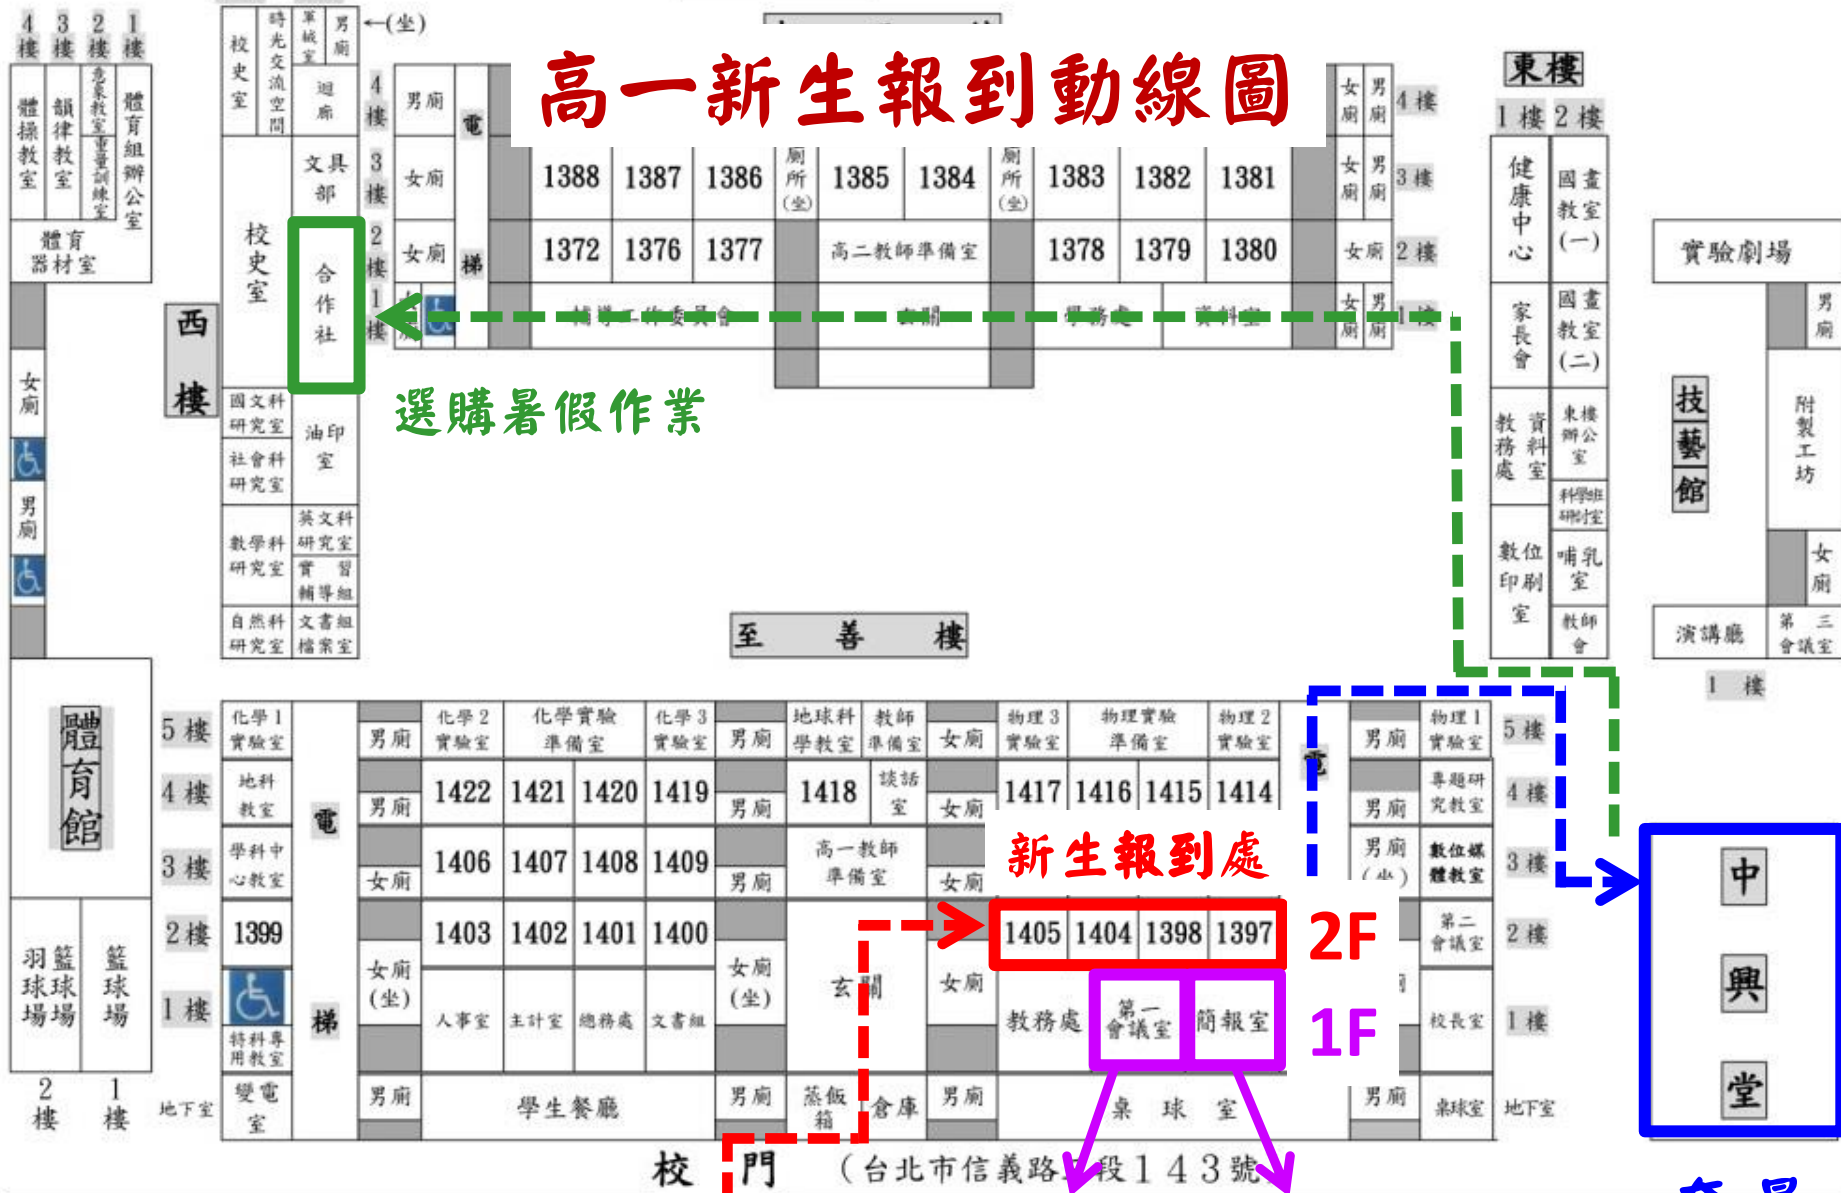

高一新生報到動線圖

選購暑假作業

新生報到處

資優班鑑定
資料審查

資優班鑑定
報名處

套量
制服

(時間：8:30-12:00)

校門 (台北市信義路一段143號)