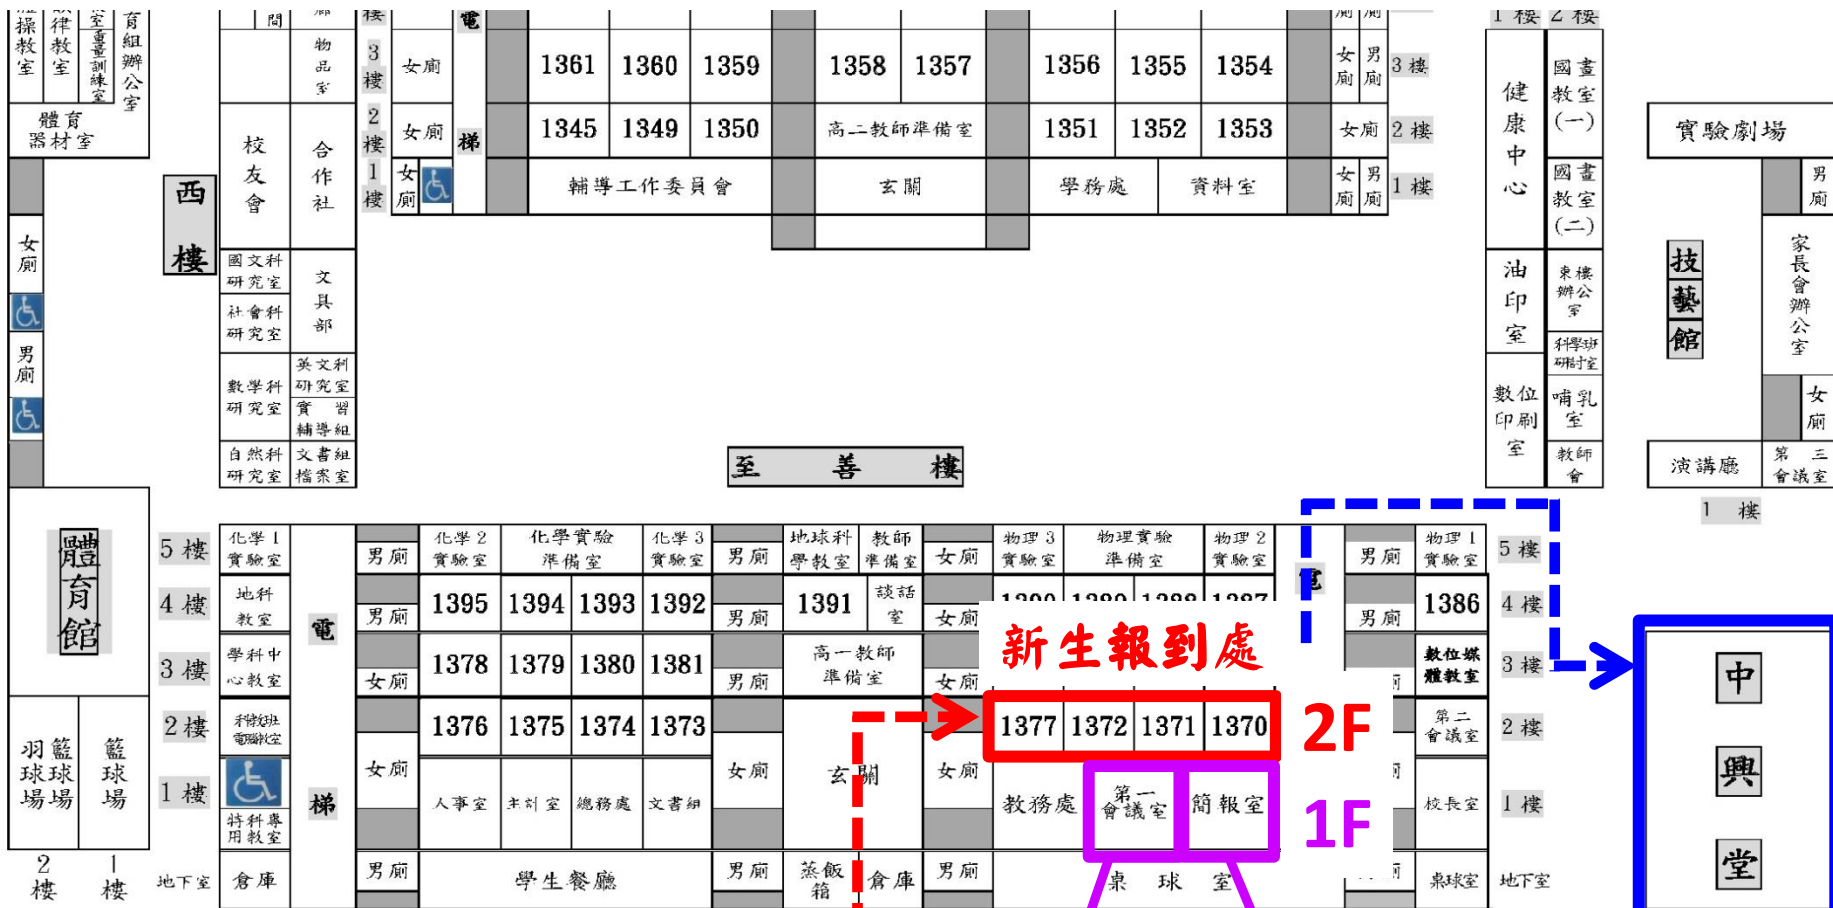

# 高一新生報到動線圖

校門 (台北市信義路三段143號)

新生報到處

資優班鑑定  
資料審查

資優班鑑定  
報名處

套量  
制服

(時間：8:30-16:00)